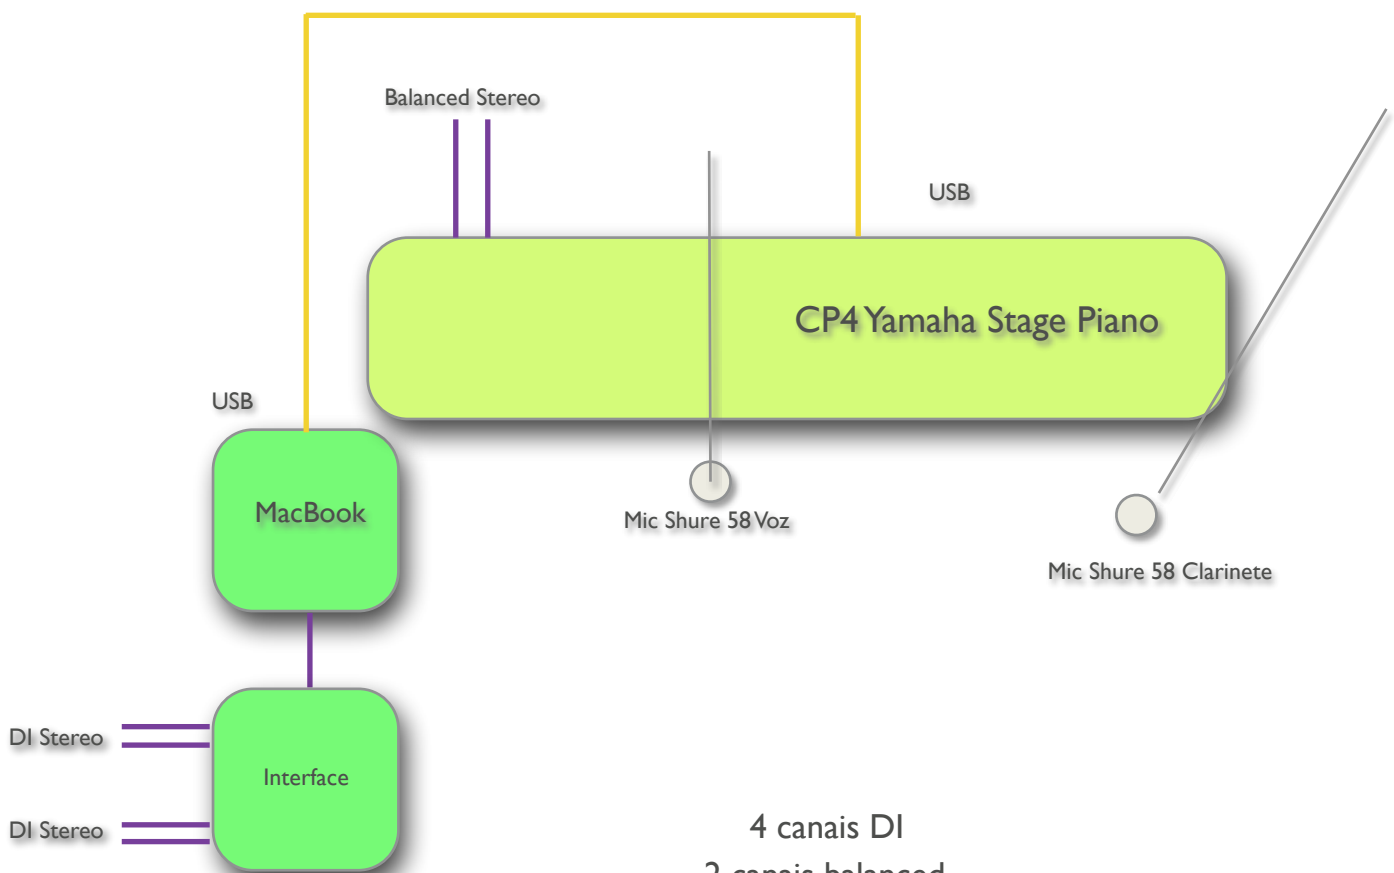

# Jether Garotti Junior

Rider de Som

4 canais DI

2 canais balanced

2 Mics SHURE SM 58

3 pedestais de mic - 2 mics e um iPad

Monitoração Stereo - eu levo amplificador para **in ear**

Rua Cardeal Arcoverde, 205 - Caminhos de San Conrado - Campinas - Sp - Brasil - CEP 13104-072